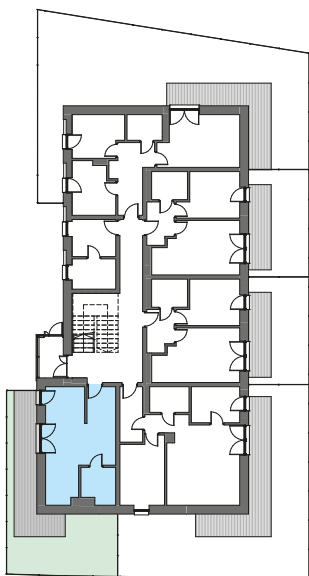

01

Mieszkanie 1 pokojowe • parter

34,48 m²

WYSPIAŃSKIEGO 6

Lewin Brzeski

| | | |
|----------|---------------|----------------------|
| 1 | Przedpokój | 4,61 m ² |
| 2 | Pokój + aneks | 24,60 m ² |
| 3 | Łazienka | 5,27 m ² |

Razem 34,48 m²

0 Ogródek 46,50 m²