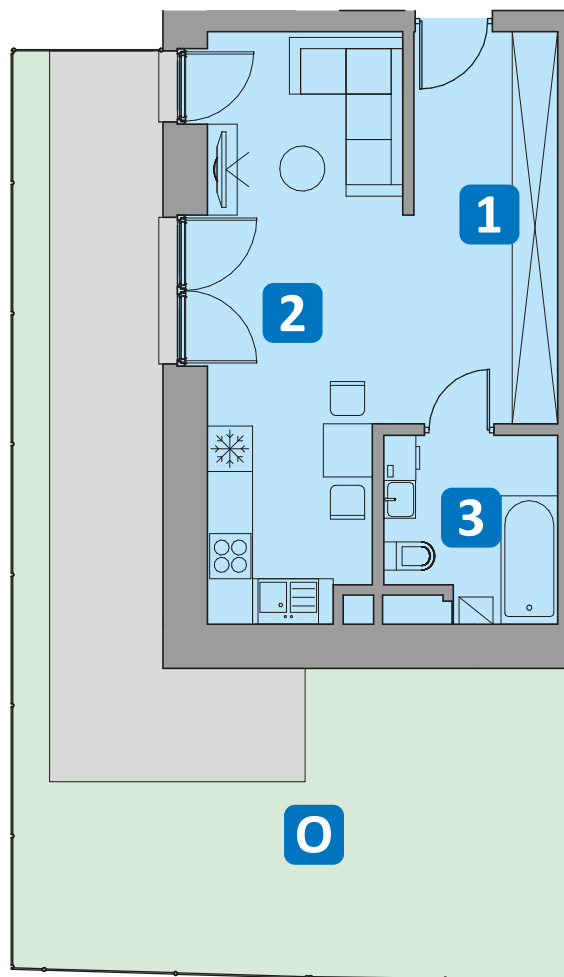

01

Mieszkanie 1 pokojowe • parter

34,48 m²

WYSPIAŃSKIEGO 6

Lewin Brzeski

| | | |
|----------|---------------|----------------------|
| 1 | Przedpokój | 4,61 m ² |
| 2 | Pokój + aneks | 24,60 m ² |
| 3 | Łazienka | 5,27 m ² |

Razem 34,48 m²

0 Ogródek 46,50 m²