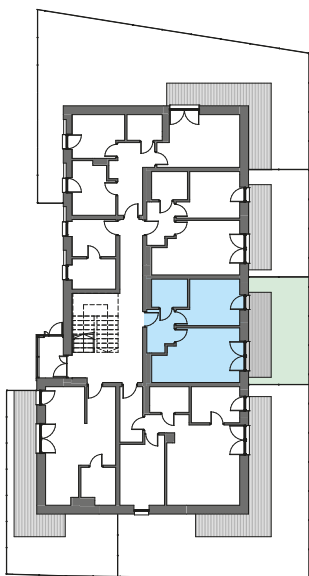

03

Mieszkanie 2 pokojowe • parter

38,77 m²

WYSPIAŃSKIEGO 6

Lewin Brzeski

1	Przedpokój	4,80 m ²
2	Pokój + aneks	18,44 m ²
3	Sypialnia	11,13 m ²
4	Łazienka	4,40 m ²

Razem 38,77 m²

0 Ogródek 28,46 m²