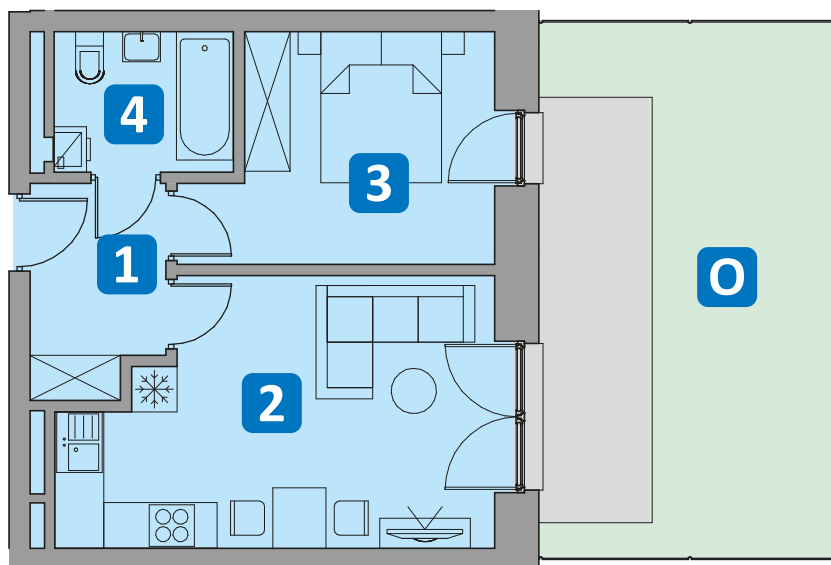

03

Mieszkanie 2 pokojowe • parter

38,77 m²

WYSPIAŃSKIEGO 6

Lewin Brzeski

1	Przedpokój	4,80 m ²
2	Pokój + aneks	18,44 m ²
3	Sypialnia	11,13 m ²
4	Łazienka	4,40 m ²

Razem 38,77 m²

0 Ogródek 28,46 m²