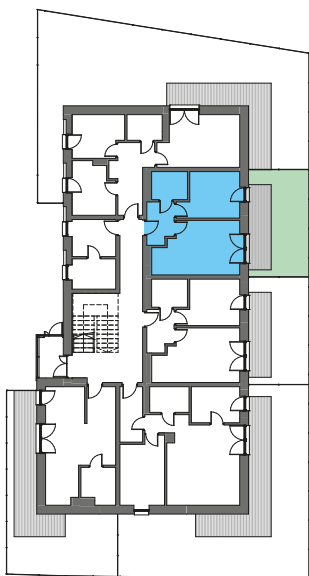

04

Mieszkanie 2 pokojowe • parter

38,77 m²

WYSPIAŃSKIEGO 6

Lewin Brzeski

1	Przedpokój	4,80 m ²
2	Pokój + aneks	18,44 m ²
3	Sypialnia	11,13 m ²
4	Łazienka	4,40 m ²

Razem 38,77 m²

0 Ogródek 28,46 m²