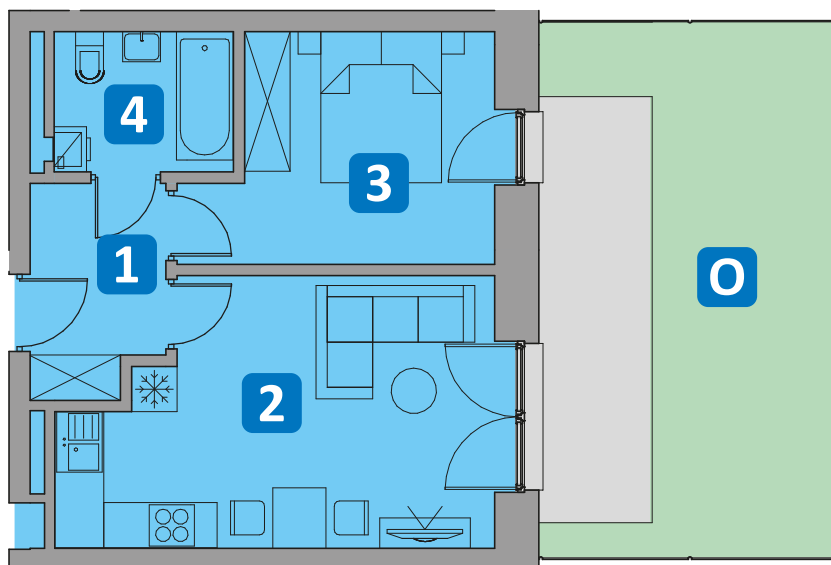

04

Mieszkanie 2 pokojowe • parter

38,77 m²

WYSPIAŃSKIEGO 6

Lewin Brzeski

1	Przedpokój	4,80 m ²
2	Pokój + aneks	18,44 m ²
3	Sypialnia	11,13 m ²
4	Łazienka	4,40 m ²

Razem 38,77 m²

0 Ogródek 28,46 m²