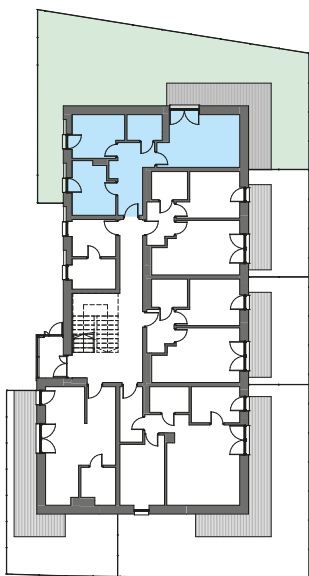

05

Mieszkanie 2 pokojowe • parter

50,13 m²

WYSPIAŃSKIEGO 6

Lewin Brzeski

| | | |
|----------|---------------|----------------------|
| 1 | Przedpokój | 9,87 m ² |
| 2 | Pokój dzienny | 17,61 m ² |
| 3 | Sypialnia | 9,36 m ² |
| 4 | Kuchnia | 9,34 m ² |
| 5 | Łazienka | 3,95 m ² |

Razem 50,13 m²

0 Ogródek 116,74 m²