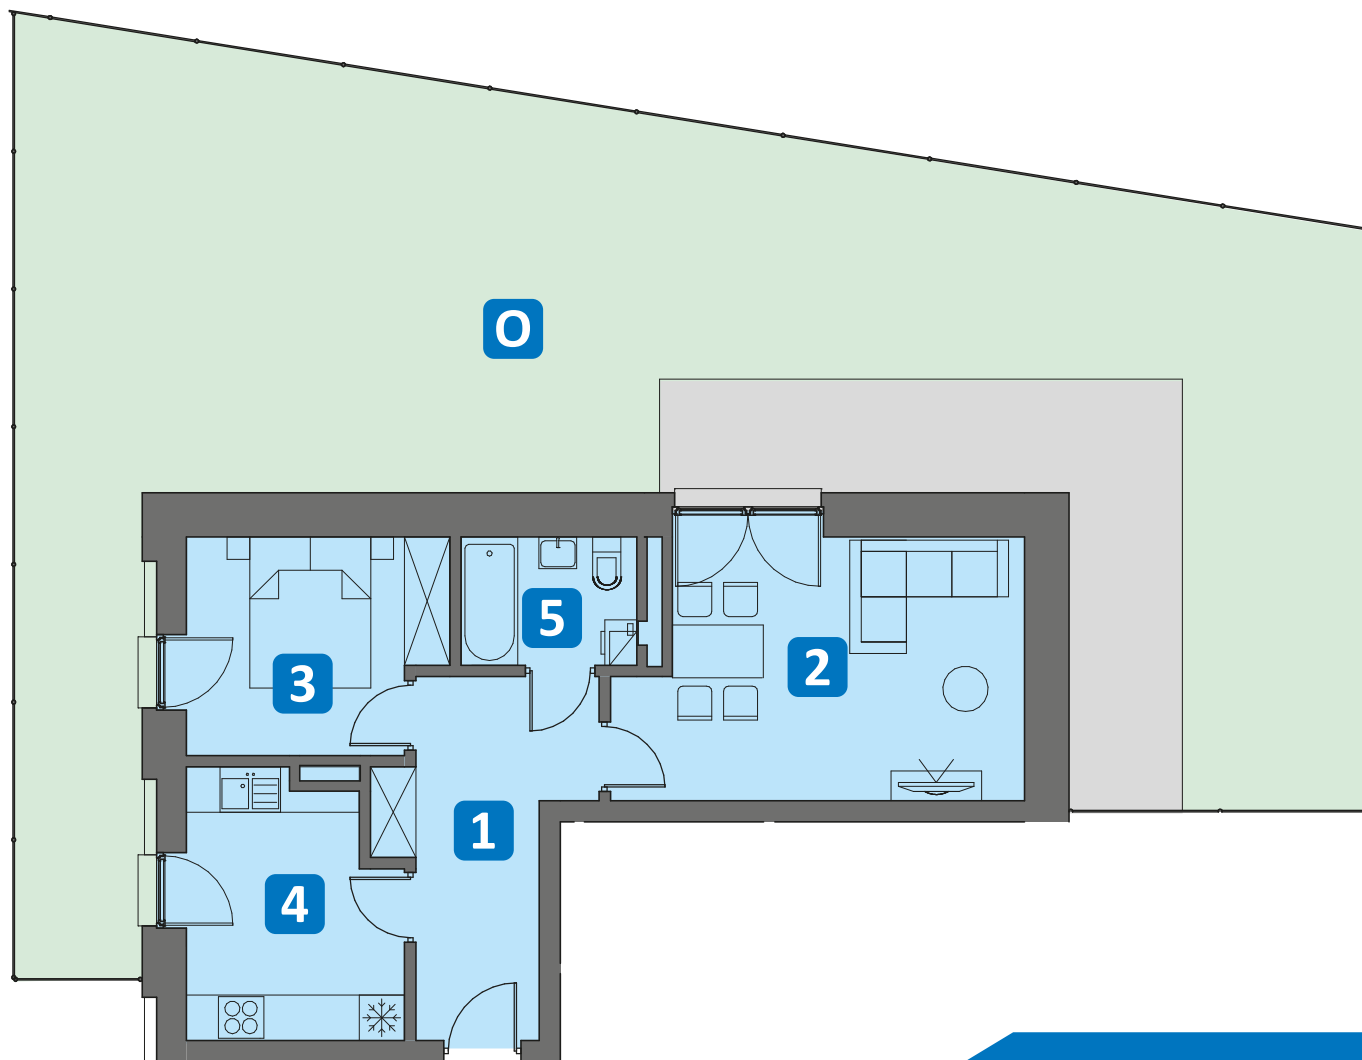

05

Mieszkanie 2 pokojowe • parter

50,13 m²

WYSPIAŃSKIEGO 6

Lewin Brzeski

| | | |
|----------|---------------|----------------------|
| 1 | Przedpokój | 9,87 m ² |
| 2 | Pokój dzienny | 17,61 m ² |
| 3 | Sypialnia | 9,36 m ² |
| 4 | Kuchnia | 9,34 m ² |
| 5 | Łazienka | 3,95 m ² |

Razem 50,13 m²

0 Ogródek 116,74 m²