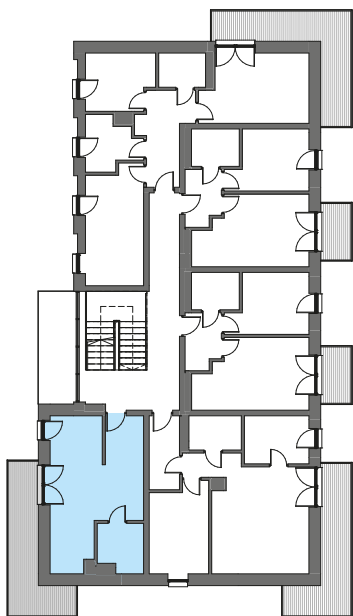

06

Mieszkanie 1 pokojowe • 1 piętro

34,38 m²

WYSPIAŃSKIEGO 6

Lewin Brzeski

- 1** Przedpokój 4,61 m²
- 2** Pokój + aneks 24,50 m²
- 3** łazienka 5,27 m²

Razem 34,38 m²

- B** Balkon 14,33 m²