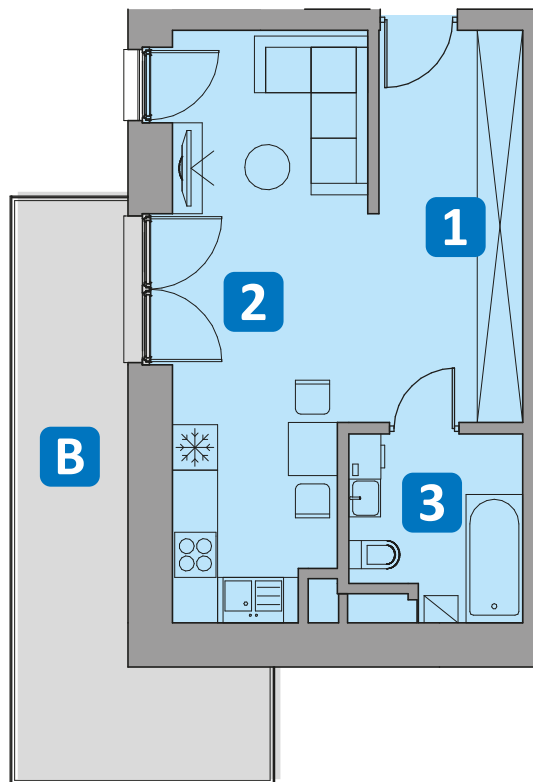

06

Mieszkanie 1 pokojowe • 1 piętro

34,38 m²

WYSPIAŃSKIEGO 6

Lewin Brzeski

- 1** Przedpokój 4,61 m²
- 2** Pokój + aneks 24,50 m²
- 3** łazienka 5,27 m²

Razem 34,38 m²

- B** Balkon 14,33 m²