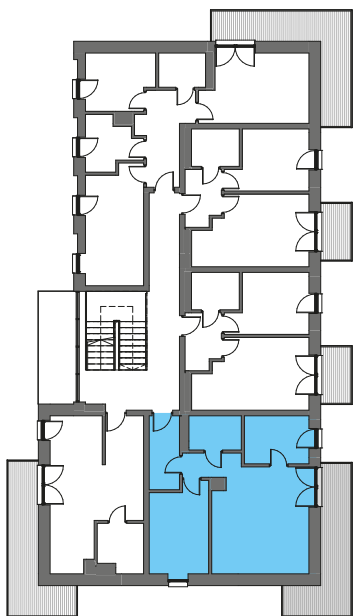

07

Mieszkanie 3 pokojowe • 1 piętro

58,09 m²

WYSPIAŃSKIEGO 6

Lewin Brzeski

1	Przedpokój	5,50 m ²
2	Pokój + aneks	27,86 m ²
3	Sypialnia 1	12,67 m ²
4	Sypialnia 2	7,64 m ²
5	Łazienka	4,42 m ²

Razem 58,09 m²

B Balkon 14,16 m²