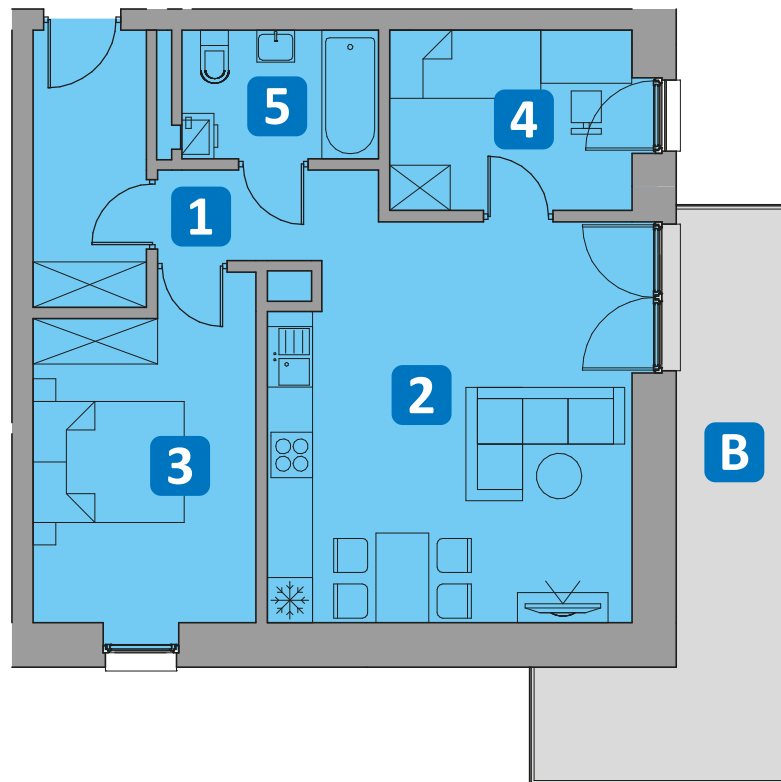

07

Mieszkanie 3 pokojowe • 1 piętro

58,09 m²

WYSPIAŃSKIEGO 6

Lewin Brzeski

1	Przedpokój	5,50 m ²
2	Pokój + aneks	27,86 m ²
3	Sypialnia 1	12,67 m ²
4	Sypialnia 2	7,64 m ²
5	Łazienka	4,42 m ²

Razem 58,09 m²

B Balkon 14,16 m²