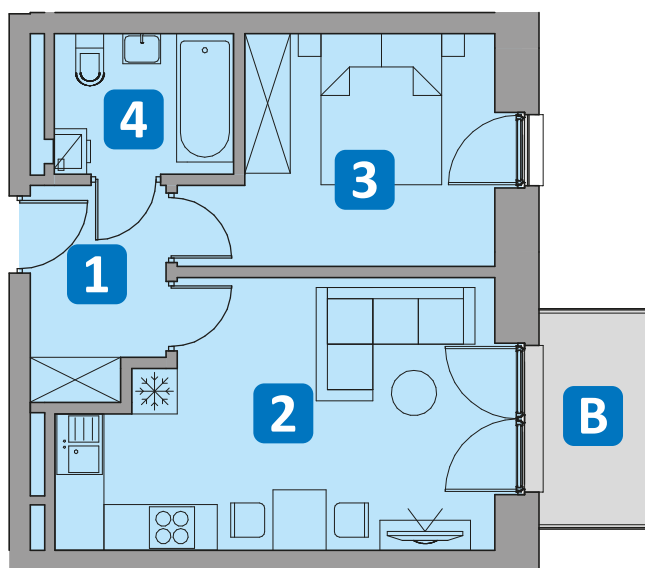

08

Mieszkanie 2 pokojowe • 1 piętro

38,77 m²

WYSPIAŃSKIEGO 6

Lewin Brzeski

1	Przedpokój	4,80 m ²
2	Pokój + aneks	18,44 m ²
3	Sypialnia	11,13 m ²
4	Łazienka	4,40 m ²

Razem 38,77 m²

B Balkon 4,20 m²