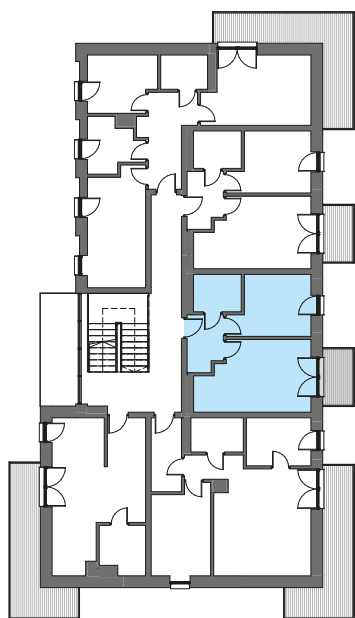

08

Mieszkanie 2 pokojowe • 1 piętro

38,77 m²

WYSPIAŃSKIEGO 6

Lewin Brzeski

1	Przedpokój	4,80 m ²
2	Pokój + aneks	18,44 m ²
3	Sypialnia	11,13 m ²
4	Łazienka	4,40 m ²

Razem 38,77 m²

B Balkon 4,20 m²

TAKAR