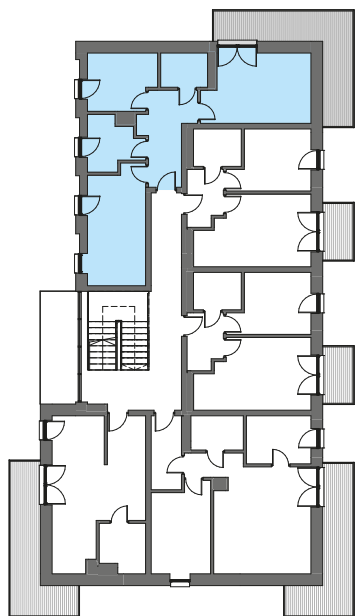

# 10

Mieszkanie 3 pokojowe • 1 piętro

## 63,43 m<sup>2</sup>

# WYSPIAŃSKIEGO 6

Lewin Brzeski

<b>1</b>	Przedpokój	9,78 m <sup>2</sup>
<b>2</b>	Pokój dzienny	17,61 m <sup>2</sup>
<b>3</b>	Kuchnia	6,17 m <sup>2</sup>
<b>4</b>	Sypialnia 1	16,56 m <sup>2</sup>
<b>5</b>	Sypialnia 2	9,36 m <sup>2</sup>
<b>6</b>	Łazienka	3,95 m <sup>2</sup>