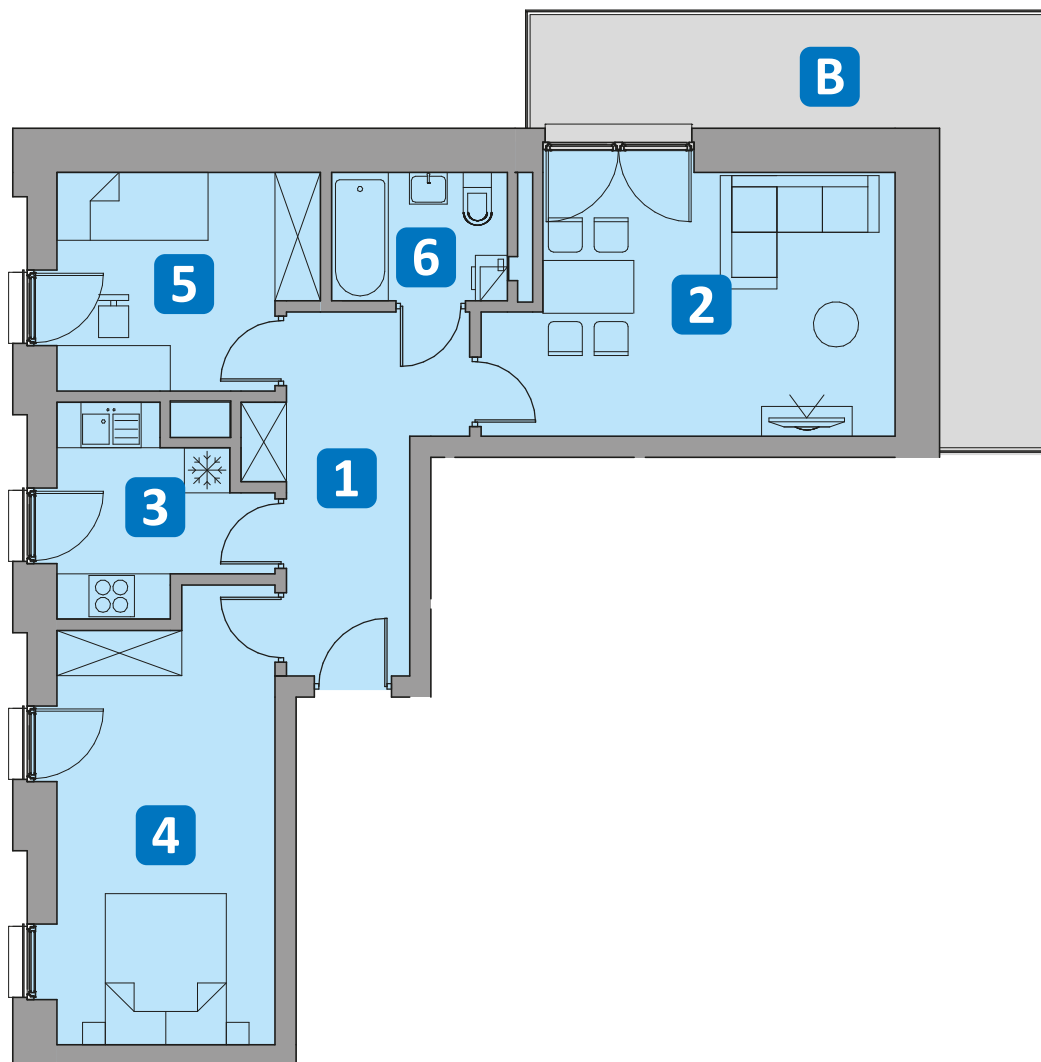

# 10

Mieszkanie 3 pokojowe • 1 piętro

## 63,43 m<sup>2</sup>

# WYSPIAŃSKIEGO 6

Lewin Brzeski

<b>1</b>	Przedpokój	9,78 m <sup>2</sup>
<b>2</b>	Pokój dzienny	17,61 m <sup>2</sup>
<b>3</b>	Kuchnia	6,17 m <sup>2</sup>
<b>4</b>	Sypialnia 1	16,56 m <sup>2</sup>
<b>5</b>	Sypialnia 2	9,36 m <sup>2</sup>
<b>6</b>	Łazienka	3,95 m <sup>2</sup>

**Razem** 63,43 m<sup>2</sup>

**B** Balkon 16,72 m<sup>2</sup>

[www.wyspianskiego6.pl](http://www.wyspianskiego6.pl) +48 692 462 204