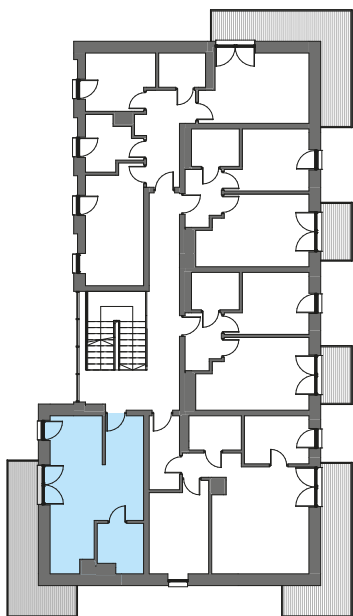

11

Mieszkanie 1 pokojowe • 2 piętro

34,24 m²

WYSPIAŃSKIEGO 6

Lewin Brzeski

1	Przedpokój	4,61 m ²
2	Pokój + aneks	24,36 m ²
3	Łazienka	5,27 m ²

Razem 34,24 m²

B Balkon 14,33 m²