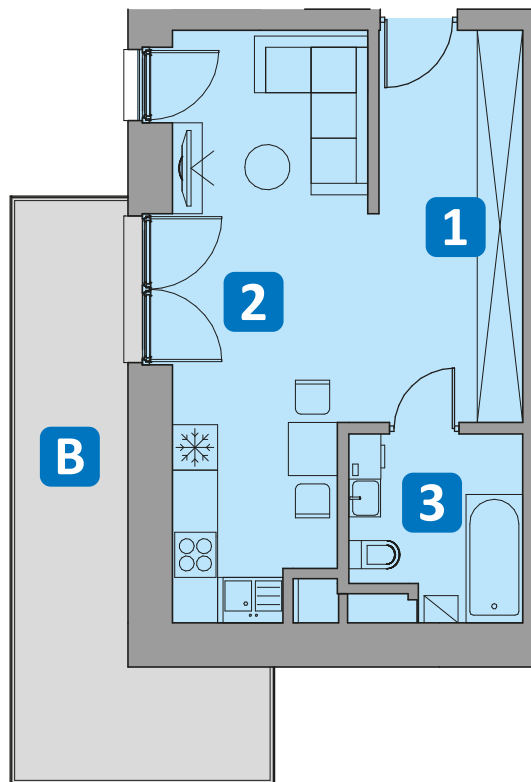

11

Mieszkanie 1 pokojowe • 2 piętro

34,24 m²

WYSPIAŃSKIEGO 6

Lewin Brzeski

1	Przedpokój	4,61 m ²
2	Pokój + aneks	24,36 m ²
3	Łazienka	5,27 m ²

Razem 34,24 m²

B Balkon 14,33 m²