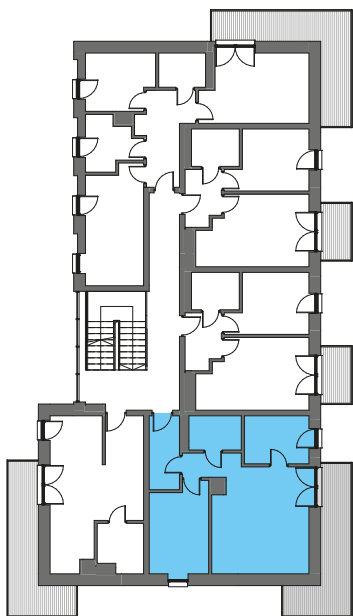

12

Mieszkanie 3 pokojowe • 2 piętro

57,95 m²

WYSPIAŃSKIEGO 6

Lewin Brzeski

1	Przedpokój	5,50 m ²
2	Pokój + aneks	27,72 m ²
3	Sypialnia 1	12,67 m ²
4	Sypialnia 2	7,64 m ²
5	Łazienka	4,42 m ²

Razem 57,95 m²

B Balkon 14,16 m²