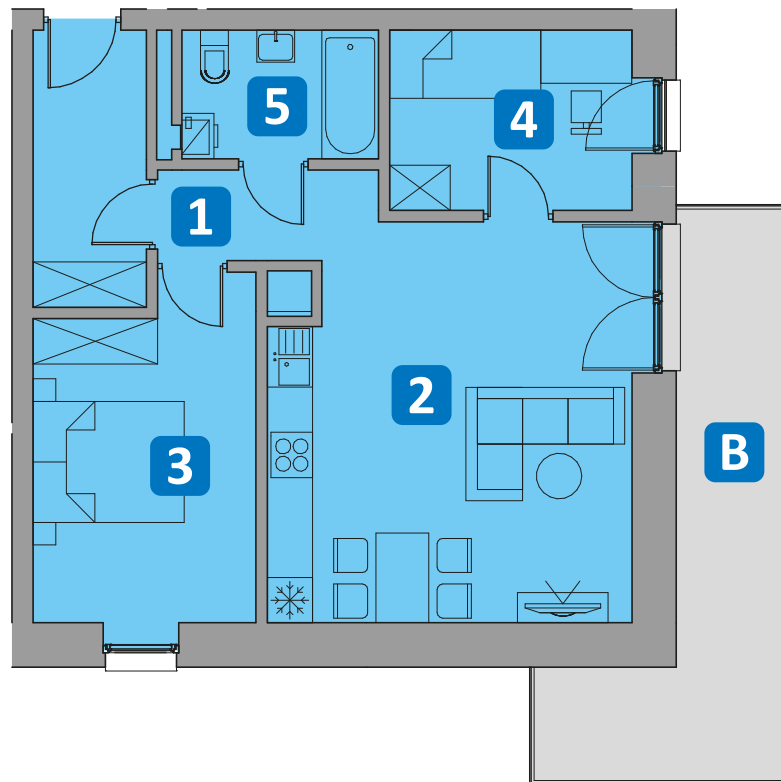

12

Mieszkanie 3 pokojowe • 2 piętro

57,95 m²

WYSPIAŃSKIEGO 6

Lewin Brzeski

1	Przedpokój	5,50 m ²
2	Pokój + aneks	27,72 m ²
3	Sypialnia 1	12,67 m ²
4	Sypialnia 2	7,64 m ²
5	Łazienka	4,42 m ²

Razem 57,95 m²

B Balkon 14,16 m²