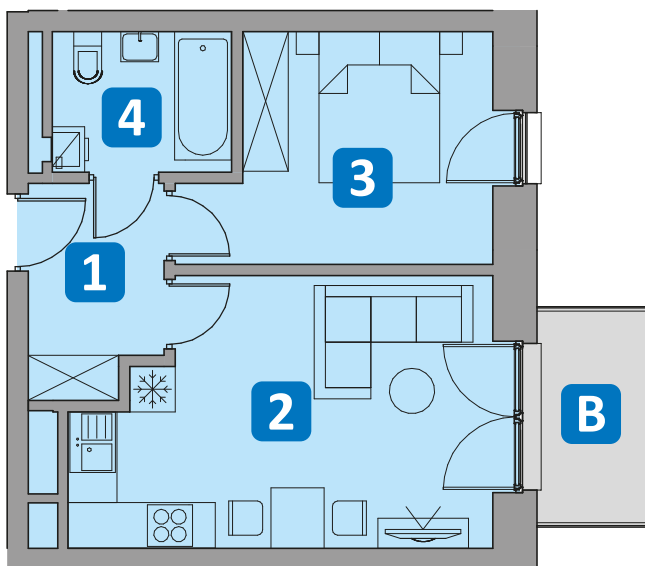

13

Mieszkanie 2 pokojowe • 2 piętro

38,40 m²

WYSPIAŃSKIEGO 6

Lewin Brzeski

1	Przedpokój	4,80 m ²
2	Pokój + aneks	18,07 m ²
3	Sypialnia	11,13 m ²
4	Łazienka	4,40 m ²

Razem 38,40 m²

B Balkon 4,20 m²