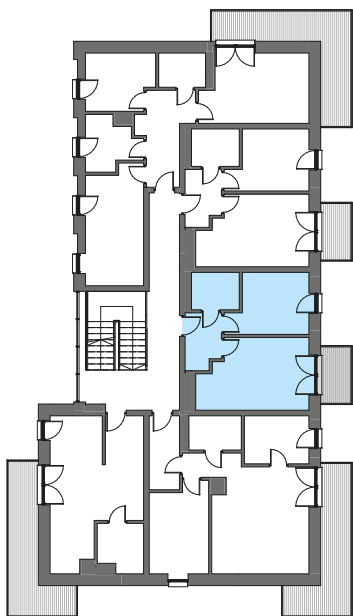

13

Mieszkanie 2 pokojowe • 2 piętro

38,40 m²

WYSPIAŃSKIEGO 6

Lewin Brzeski

1	Przedpokój	4,80 m ²
2	Pokój + aneks	18,07 m ²
3	Sypialnia	11,13 m ²
4	Łazienka	4,40 m ²

Razem 38,40 m²

B Balkon 4,20 m²