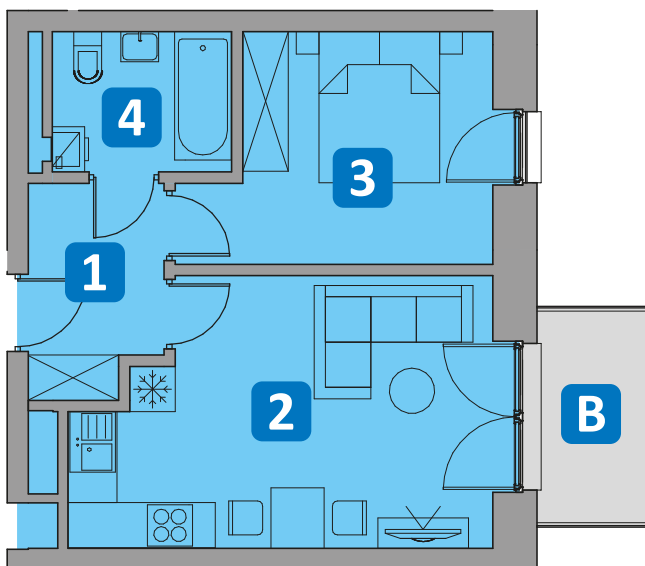

14

Mieszkanie 2 pokojowe • 2 piętro

38,40 m²

WYSPIAŃSKIEGO 6

Lewin Brzeski

1	Przedpokój	4,80 m ²
2	Pokój + aneks	18,07 m ²
3	Sypialnia	11,13 m ²
4	Łazienka	4,40 m ²

Razem 38,40 m²

B Balkon 4,20 m²