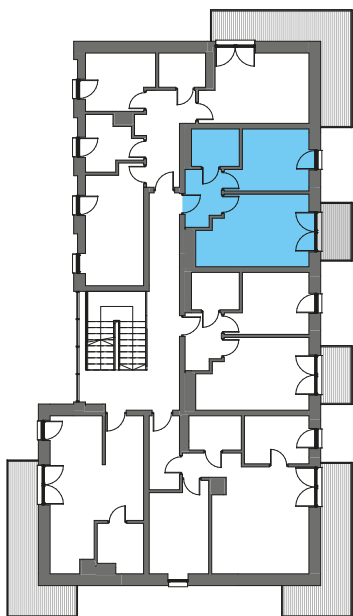

14

Mieszkanie 2 pokojowe • 2 piętro

38,40 m²

WYSPIAŃSKIEGO 6

Lewin Brzeski

1	Przedpokój	4,80 m ²
2	Pokój + aneks	18,07 m ²
3	Sypialnia	11,13 m ²
4	Łazienka	4,40 m ²

Razem 38,40 m²

B Balkon 4,20 m²