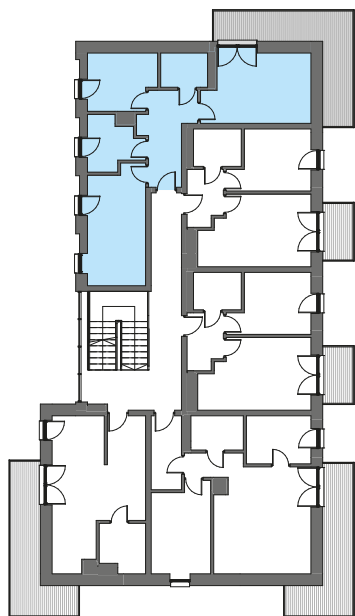

15

Mieszkanie 3 pokojowe • 2 piętro

63,43 m²

WYSPIAŃSKIEGO 6

Lewin Brzeski

1	Przedpokój	9,78 m ²
2	Pokój dzienny	17,61 m ²
3	Kuchnia	6,17 m ²
4	Sypialnia 1	16,56 m ²
5	Sypialnia 2	9,36 m ²
6	Łazienka	3,95 m ²

Razem 63,43 m²

B Balkon 16,72 m²

www.wyspianskiego6.pl +48 692 462 204