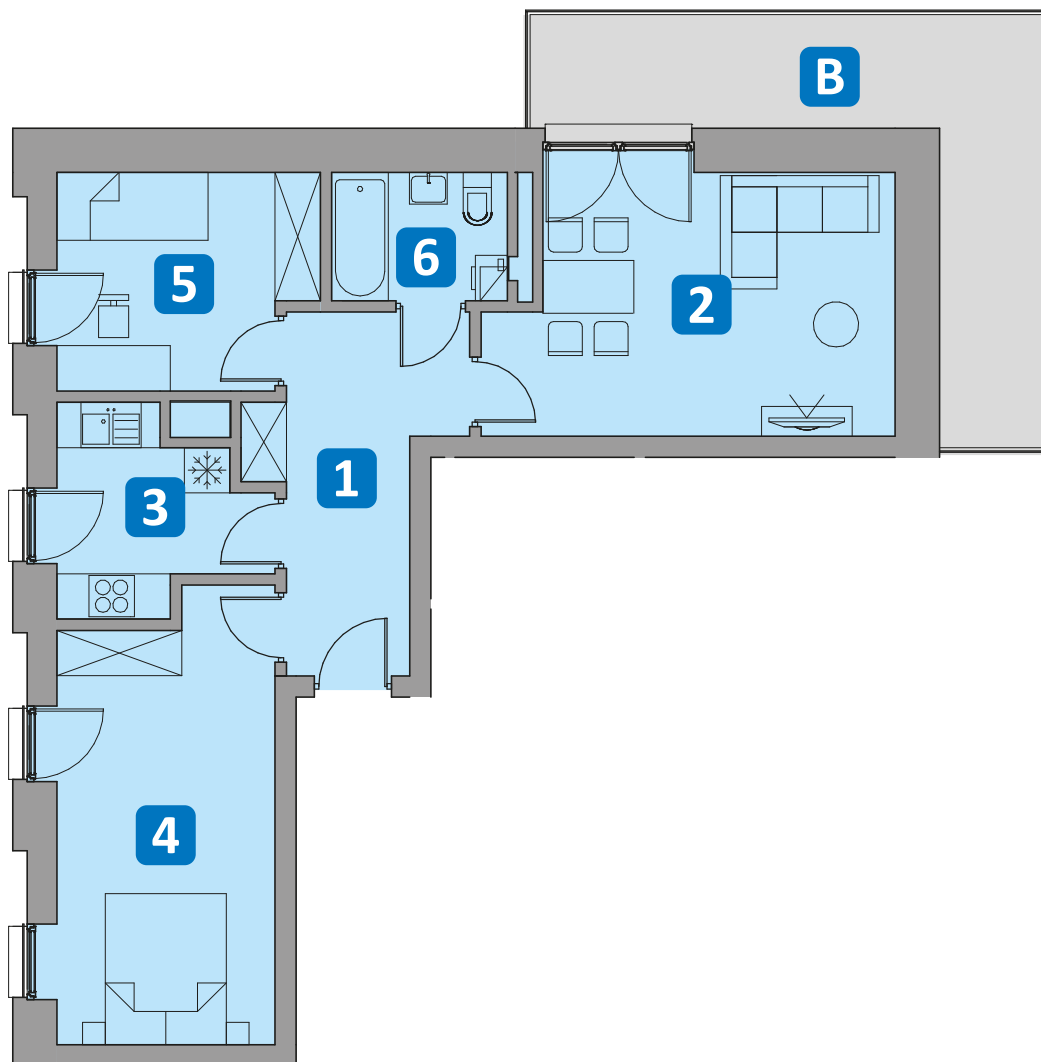

15

Mieszkanie 3 pokojowe • 2 piętro

63,43 m²

WYSPIAŃSKIEGO 6

Lewin Brzeski

1	Przedpokój	9,78 m ²
2	Pokój dzienny	17,61 m ²
3	Kuchnia	6,17 m ²
4	Sypialnia 1	16,56 m ²
5	Sypialnia 2	9,36 m ²
6	Łazienka	3,95 m ²

Razem 63,43 m²

B Balkon 16,72 m²

www.wyspianskiego6.pl +48 692 462 204