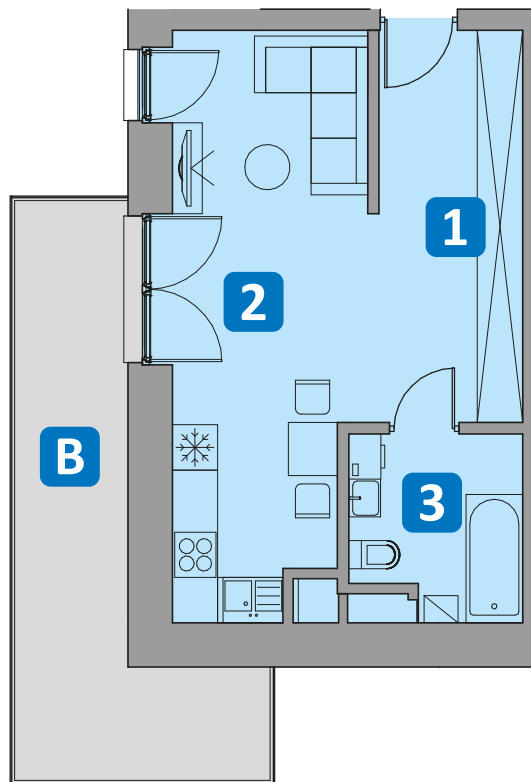

16

Mieszkanie 1 pokojowe • poddasze

34,24 m²

WYSPIAŃSKIEGO 6

Lewin Brzeski

- 1** Przedpokój 4,61 m²
- 2** Pokój + aneks 24,36 m²
- 3** łazienka 5,27 m²

Razem 34,24 m²

B Balkon 14,33 m²