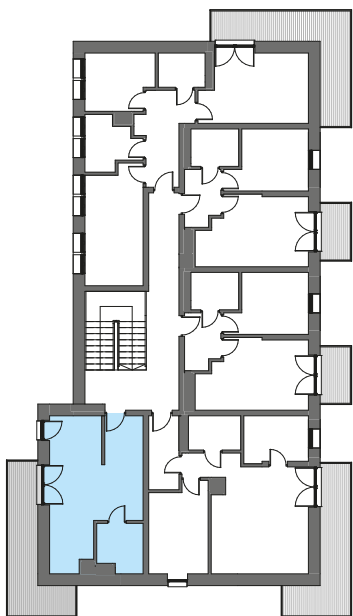

16

Mieszkanie 1 pokojowe • poddasze

34,24 m²

WYSPIAŃSKIEGO 6

Lewin Brzeski

- 1** Przedpokój 4,61 m²
- 2** Pokój + aneks 24,36 m²
- 3** łazienka 5,27 m²

Razem 34,24 m²

B Balkon 14,33 m²