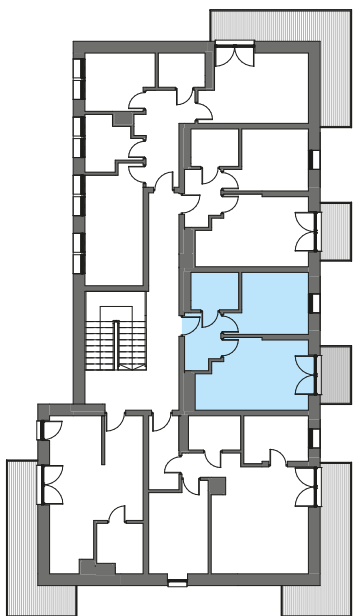

# 18

Mieszkanie 2 pokojowe • poddasze

# WYSPIAŃSKIEGO 6

Lewin Brzeski

<b>1</b>	Przedpokój	4,80 m <sup>2</sup>
<b>2</b>	Pokój + aneks	17,78 m <sup>2</sup>
<b>3</b>	Sypialnia	8,60 m <sup>2</sup>
<b>4</b>	Łazienka	4,40 m <sup>2</sup>

**Razem** 35,58 m<sup>2</sup>

**B** Balkon 4,20 m<sup>2</sup>