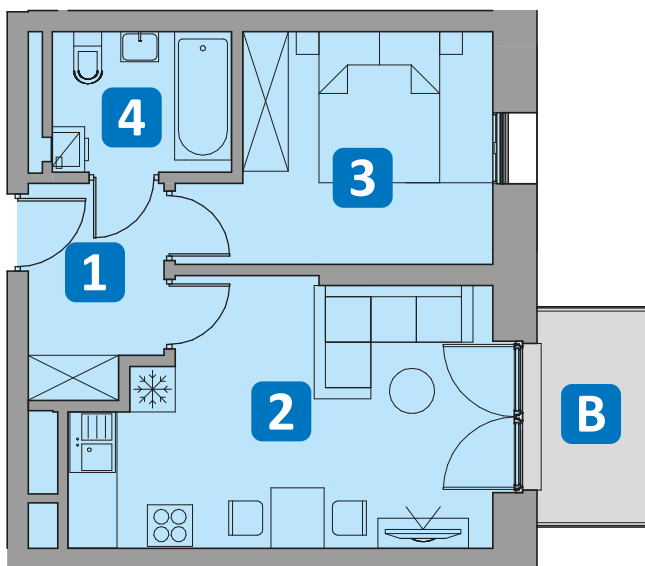

# 18

Mieszkanie 2 pokojowe • poddasze

# WYSPIAŃSKIEGO 6

Lewin Brzeski

<b>1</b>	Przedpokój	4,80 m <sup>2</sup>
<b>2</b>	Pokój + aneks	17,78 m <sup>2</sup>
<b>3</b>	Sypialnia	8,60 m <sup>2</sup>
<b>4</b>	Łazienka	4,40 m <sup>2</sup>

**Razem** 35,58 m<sup>2</sup>

**B** Balkon 4,20 m<sup>2</sup>